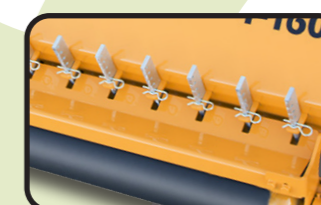

▶ Передняя защитная резиновая шторка ▶ Передние цепи

▶ Задние подборочные зубья

▶ Удлиненные салазки