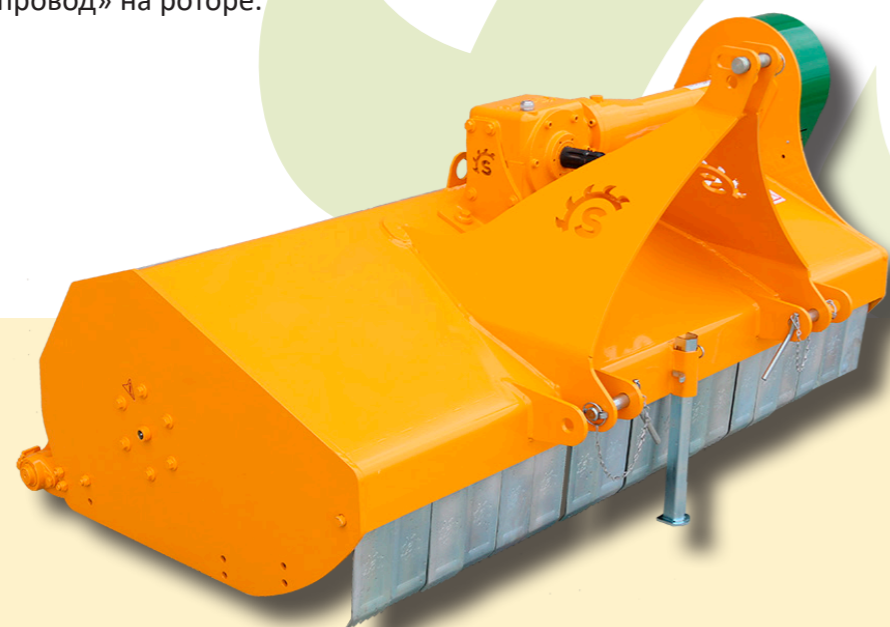

PRO FIJA

Мульчер задумывался для поддержания растительного покрова, регенерации мидии, ракушечника и мульчирования остатков обрезки.

Это мульчер универсального использования и с высочайшей надежностью. Ротор POLSER диаметром 550 мм для обрезки до 100 - 120 мм в диаметре. Его фиксированная конфигурация позволяет позиционировать коробку передач для выравнивания работы с осью трактора.

ХАРАКТЕРИСТИКИ

- ▶ Шасси из высокопрочной стали, толщина 10 мм.
- ▶ Ротор POLSER Ø 550 мм.
- ▶ Редуктор SERRAT.
- ▶ 3/4 Приводных ремня ХРС.
- ▶ Кованые сельскохозяйственные молотки SERRAT.
- ▶ Система GIROSTOP.
- ▶ Подшипниковые узлы из стали.
- ▶ Подшипники роликовые сферические двухрядные радиальные.
- ▶ Передняя защитная завеса.
- ▶ Система «антипроед» на роторе.
- ▶ Задний каток с двумя подшипниками.
- ▶ Задний каток регулируемый по высоте Ø 180 мм (210 мм мин. Т-2000).
- ▶ ВОМ 540 об/мин (1.000 об/мин мин. Т-2500).
- ▶ Очиститель заднего ролика.
- ▶ Три ряда стальных контррезвия.
- ▶ Модель полностью соответствует Техническим Нормативным актам ЕС.
- ▶ Информационные таблички и указатели, видимые персоналу.