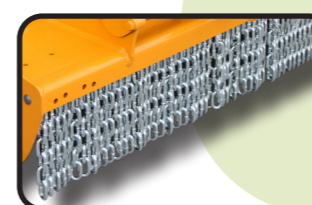

PRO FIJA

Мульчер задумывался для поддержания растительного покрова, регенерации мидии, ракушечника и мульчирования остатков обрезки.

Это мульчер универсального использования и с высочайшей надежностью. Ротор POLSER диаметром 550 мм для обрезки до 100 - 120 мм в диаметре. Его фиксированная конфигурация позволяет позиционировать коробку передач для выравнивания работы с осью трактора.

ХАРАКТЕРИСТИКИ

- ▶ Шасси из высокопрочной стали, толщина 10 мм.
- ▶ Ротор POLSER Ø 550 мм.
- ▶ Редуктор SERRAT.
- ▶ 3/4 Приводных ремня ХРС.
- ▶ Кованые сельскохозяйственные молотки SERRAT.
- ▶ Система GIROSTOP.
- ▶ Подшипниковые узлы из стали.
- ▶ Подшипники роликовые сферические двухрядные радиальные.
- ▶ Передняя защитная завеса.
- ▶ Система «антипроед» на роторе.
- ▶ Задний каток с двумя подшипниками.
- ▶ Задний каток регулируемый по высоте Ø 180 мм (210 мм мин. Т-2000).
- ▶ ВОМ 540 об/мин (1.000 об/мин мин. Т-2500).
- ▶ Очиститель заднего ролика.
- ▶ Три ряда стальных контррезвия.
- ▶ Модель полностью соответствует Техническим Нормативным актам ЕС.
- ▶ Информационные таблички и указатели, видимые персоналу.

ДОПОЛНИТЕЛЬНОЕ ОБОРУДОВАНИЕ

- ▶ Подготовка к виноградику ▶ Green x1
- ▶ Обгонная муфта ▶ Green x2

▶ Усиленный ролик

▶ Задняя защитная резина

▶ Передняя защитная резиновая шторка ▶ Передние цепи

▶ Задние подборочные зубья