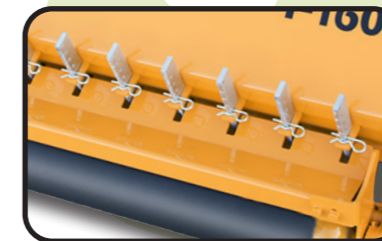

ХАРАКТЕРИСТИКИ

- ▶ Шасси из высокопрочной стали, толщина 10 мм.
- ▶ Ротор POLSER Ø 550 мм.
- ▶ Редуктор SERRAT.
- ▶ 3/4 Приводных ремня ХРС.
- ▶ Кованые сельскохозяйственные молотки SERRAT.
- ▶ Система GIROSTOP.
- ▶ Подшипниковые узлы из стали.
- ▶ Подшипники роликовые сферические двухрядные радиальные.
- ▶ Передняя защитная завеса.
- ▶ Система «антипровод» на роторе.
- ▶ Задний каток с двумя подшипниками.
- ▶ Задний каток регулируемый по высоте Ø 180 мм (210 мм мин. Т-2000).
- ▶ ВОМ 540 об/мин (1.000 об/мин мин. Т-2500).
- ▶ Очиститель заднего ролика.
- ▶ Три ряда стальных контрлезвия.
- ▶ Модель полностью соответствует Техническим Нормативным актам ЕС.
- ▶ Информационные таблички и указатели, видимые персоналу.

ДОПОЛНИТЕЛЬНОЕ ОБОРУДОВАНИЕ

▶ Green x1

▶ Передняя защитная резиновая шторка

▶ Задняя защитная резина

▶ Green x2

▶ Передние цепи

▶ Задние подборочные зубья

▶ Обгонная муфта