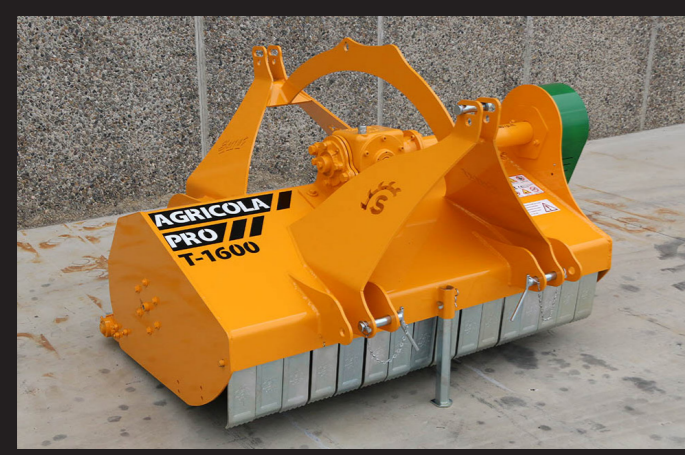

serrat

PRO REVERSIBLE

Мульчер задумывался для поддержания растительного покрова, регенерации лугов, лугов и мульчирования остатков обрезки. Это мульчер универсального использования и с высочайшей надежностью. Ротор POLSER диаметром 550 мм для обрезки до 100 - 120 мм в диаметре. Его реверсивная конфигурация позволяет хорошо управлять машиной в заднем подъемнике, как и в переднем, в реверсивных тракторах, избегая попадания материала на мульчу.

ХАРАКТЕРИСТИКИ

- ▶ Шасси из высокопрочной стали, толщина 10 мм.
- ▶ Ротор POLSER Ø 550 мм.
- ▶ Редуктор SERRAT.
- ▶ 3/4 Приводных ремня ХРС.
- ▶ Кованые сельскохозяйственные молотки SERRAT.
- ▶ Система GIROSTOP.
- ▶ Подшипниковые узлы из стали.
- ▶ Подшипники роликовые сферические двухрядные радиальные.
- ▶ Передняя защитная завеса.
- ▶ Система «антипровод» на роторе.
- ▶ Задний каток с двумя подшипниками.
- ▶ Задний каток регулируемый по высоте Ø 180 мм (210 мм мин. Т-2000).
- ▶ ВОМ 540 об/мин (1.000 об/мин мин. Т-2500).
- ▶ Очиститель заднего ролика.
- ▶ Три ряда стальных контрлезвия.
- ▶ Модель полностью соответствует Техническим Нормативным актам ЕС.
- ▶ Информационные таблички и указатели, видимые персоналу.