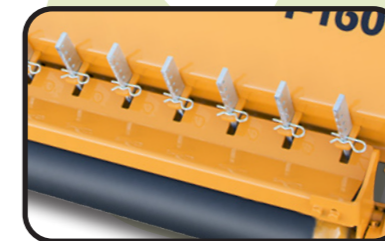

serrat

PRO REVERSIBLE DESPLAZABLE

550 POLSER  GIROSTOP  SEKURLAST

Мульчер задумывался для поддержания растительного покрова, регенерации лугов, лугов и мульчирования остатков обрезки. Это мульчер универсального использования и с высочайшей надежностью. Ротор POLSER диаметром 550 мм для обрезки до 100 - 120 мм в диаметре. Его реверсивная и подвижная конфигурация позволяет хорошо управлять машиной как в заднем подъемнике, так и в передней части в реверсивных тракторах, не допуская протискивания материала на мульчу.

ХАРАКТЕРИСТИКИ

- ▶ Шасси из высокопрочной стали, толщина 10 мм.
- ▶ Ротор POLSER Ø 550 мм.
- ▶ Редуктор SERRAT.
- ▶ 3/4 Приводных ремня ХРС.
- ▶ Кованые сельскохозяйственные молотки SERRAT.
- ▶ Система GIROSTOP.
- ▶ Подшипниковые узлы из стали.
- ▶ Подшипники роликовые сферические двухрядные радиальные.
- ▶ Передняя защитная завеса.
- ▶ Система «антипровод» на роторе.
- ▶ Задний каток с двумя подшипниками.
- ▶ Задний каток регулируемый по высоте Ø 180 мм (210 мм мин. Т-2000).
- ▶ ВОМ 540 об/мин (1.000 об/мин мин. Т-2800).
- ▶ Очиститель заднего ролика.
- ▶ Три ряда стальных контрлезвия.
- ▶ Модель полностью соответствует Техническим Нормативным актам ЕС.
- ▶ Информационные таблички и указатели, видимые персоналу.

ДОПОЛНИТЕЛЬНОЕ ОБОРУДОВАНИЕ

▶ Передняя защитная резиновая шторка

▶ Задняя защитная резина

▶ Передние цепи

▶ Задние подборочные зубья

▶ Удлиненные салазки

▶ Усиленный ролик

Обгонная муфта