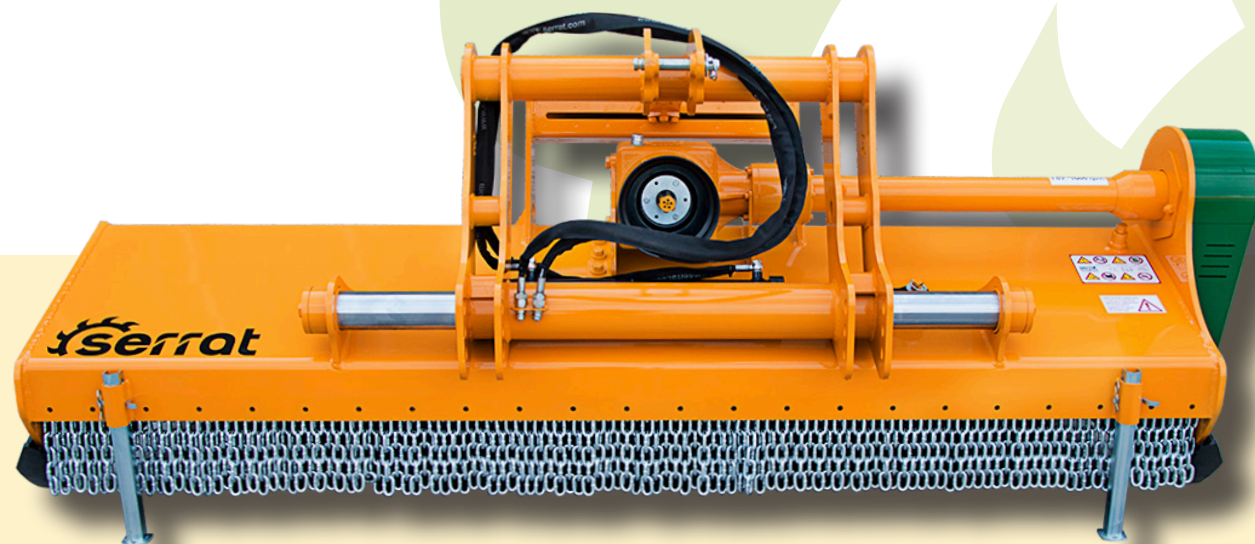

Мульчер для экстенсивного сельского хозяйства (кукуруза, сорго, подсолнечник, хлопок и всевозможные растительные остатки). Он включает в себя ротор POLSER, который благодаря своему диаметру способен генерировать отличную аспирацию и поднимать материал из борозды. Идеально подходит для регенерации лугов и лугов. Его подвижная конфигурация смещает в поперечном направлении 600 мм оси работы с помощью гидравлического цилиндра.

ХАРАКТЕРИСТИКИ

- ▶ Шасси из высокопрочной стали, толщина 10 мм.
- ▶ Ротор POLSER Ø 550 мм.
- ▶ Редуктор SERRAT.
- ▶ 4 Приводных ремня ХРС.
- ▶ Кованые сельскохозяйственные молотки SERRAT.
- ▶ Система GIROSTOP.
- ▶ Подшипниковые узлы из стали.
- ▶ Подшипники роликовые сферические двухрядные радиальные.
- ▶ Передняя защитная завеса.
- ▶ Система «антипровод» на роторе.
- ▶ Задний каток с двумя подшипниками.
- ▶ Задний каток регулируемый по высоте.
- ▶ ВОМ 1.000 об/мин.
- ▶ Три ряда стальных контрлезвия.
- ▶ Модель полностью соответствует Техническим Нормативным актам ЕС.
- ▶ Информационные таблички и указатели, видимые персоналу.

Система «антипровод» на роторе

Задний каток регулируемый по высоте

МОДЕЛЬ	мм	кВт-Л.с	KG	КОЛИЧЕСТВО РЕМНЕЙ	РАЗМЕРЫ							
					A мм	A in	B мм	B in	C мм	C in		
T-2000	2000	74 - 100 112 - 150	16	1360	4 ХРС	2237	88"	1434	56"	1235	48"	1000
T-2300	2300	74 - 100 112 - 150	20	1490	4 ХРС	2537	100"	1434	56"	1235	48"	1000
T-2500	2500	74 - 100 112 - 150	20	1528	4 ХРС	2737	108"	1434	56"	1235	48"	1000
T-2800	2800	81 - 110 112 - 150	28	1590	4 ХРС	3037	120"	1470	58"	1242	49"	1000
T-3000	3000	81 - 110 112 - 150	28	1665	4 ХРС	3237	127"	1470	58"	1242	49"	1000
T-3200	3200	81 - 110 112 - 150	32	1740	4 ХРС	3437	135"	1470	58"	1242	49"	1000
T-3600	3600	93 - 125 112 - 150	32	1890	4 ХРС	3837	151"	1531	60"	1276	50"	1000
T-3800	3800	96 - 130 112 - 150	32	1960	4 ХРС	4037	159"	1531	60"	1242	49"	1000