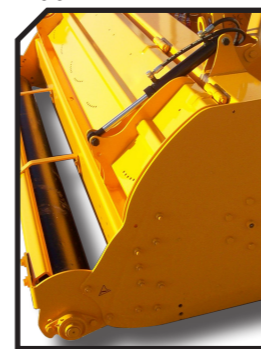

Мульчер сочетает в себе большую мощность для тракторов мощностью до 270 л.с. Идеально подходит для прокола кукурузы, сорго, подсолнечника, хлопка и луга в больших растяжках. Он включает в себя гидравлический задний капот с поворотными соплами, чтобы равномерно распределить материал. Двойная передача тяги, которая гарантирует идеальную передачу мощности между трактором и ротором. Ротор POLSER диаметром 725 мм оснащен различными элементами резки: лезвиями или молотками.

ХАРАКТЕРИСТИКИ

- ▶ Шасси из высокопрочной стали, толщина 12 мм.
- ▶ Ротор POLSER Ø 725 мм.
- ▶ Редуктор SERRAT до 270 Л.с.
- ▶ 4 Приводных ремня ХРС в двух сторон.
- ▶ Молотки SERRAT или ножи Y-образные.
- ▶ Система GIROSTOP.
- ▶ Подшипниковые узлы из стали.
- ▶ Подшипники роликовые сферические двухрядные радиальные.
- ▶ Передняя защитная завеса.
- ▶ Система «антипробод» на роторе.
- ▶ Задний каток с двумя подшипниками.
- ▶ Задний каток 280 мм.
- ▶ ВОМ 1.000 об/мин.
- ▶ Гидравлический задний капот.
- ▶ Модель полностью соответствует Техническим Нормативным актам ЕС.
- ▶ Информационные таблички и указатели, видимые персоналу.

Гидравлический задний капот

Система «антипробод» на роторе

Задний каток Ø 280 мм

МОДЕЛЬ	мм	кВт-Л.с	Иконки	КОЛИЧЕСТВО РЕМНЕЙ	РАЗМЕРЫ							
					A мм	A in	B мм	B in	C мм	C in		
T-2800	2800	89 - 120 147 - 200	28 84	2316	2 x 4 ХРС	3153	124"	2290	90"	1295	51"	1000
T-3200	3200	104 - 140 147 - 200	32 96	2510	2 x 4 ХРС	3553	140"	2290	90"	1295	51"	1000
T-3800	3800	119 - 160 147 - 200	32 96	2845	2 x 4 ХРС	4153	163"	2290	90"	1295	51"	1000
T-4600	4600	134 - 180 161 - 220	40 120	3150	2 x 4 ХРС	4980	196"	2290	90"	1295	51"	1000
T-6500	6500	149 - 200 198 - 270	56 168	3430	2 x 4 ХРС	6880	271"	2290	90"	1295	51"	1000