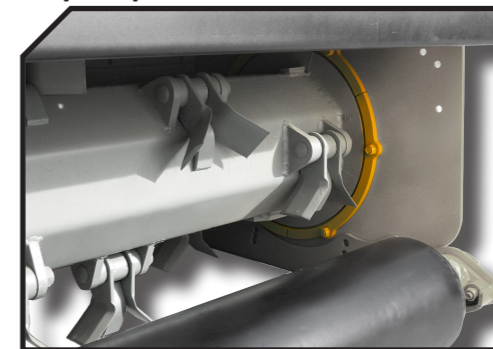

Мульчер сочетает в себе большую мощность для тракторов мощностью до 270 л.с. Идеально подходит для прокола кукурузы, сорго, подсолнечника, хлопка и луга в больших растяжках. Он включает в себя гидравлический задний капот с поворотными соплами, чтобы равномерно распределить материал. Двойная передача тяги, которая гарантирует идеальную передачу мощности между трактором и ротором. Ротор POLSER диаметром 725 мм оснащен различными элементами резки: лезвиями или молотками.

ХАРАКТЕРИСТИКИ

- ▶ Шасси из высокопрочной стали, толщина 12 мм.
- ▶ Ротор POLSER Ø 725 мм.
- ▶ Редуктор SERRAT до 270 Л.с.
- ▶ 4 Приводных ремня ХРС в двух сторон.
- ▶ Молотки SERRAT или ножи Y-образные.
- ▶ Система GIROSTOP.
- ▶ Подшипниковые узлы из стали.
- ▶ Подшипники роликовые сферические двухрядные радиальные.
- ▶ Передняя защитная завеса.
- ▶ Система «антипробод» на роторе.
- ▶ Задний каток с двумя подшипниками.
- ▶ Задний каток 280 мм.
- ▶ ВОМ 1.000 об/мин.
- ▶ Гидравлический задний капот.
- ▶ Модель полностью соответствует Техническим Нормативным актам ЕС.
- ▶ Информационные таблички и указатели, видимые персоналу.

Гидравлический задний капот

Система «антипробод» на роторе

Задний каток Ø 280 мм

МОДЕЛЬ	мм	кВт-Л.с	Иконки	КОЛИЧЕСТВО РЕМНЕЙ	РАЗМЕРЫ							
					A мм	A in	B мм	B in	C мм	C in		
T-2800	2800	89 - 120 147 - 200	28 84	2316	2 x 4 ХРС	3153	124"	2290	90"	1295	51"	1000
T-3200	3200	104 - 140 147 - 200	32 96	2510	2 x 4 ХРС	3553	140"	2290	90"	1295	51"	1000
T-3800	3800	119 - 160 147 - 200	32 96	2845	2 x 4 ХРС	4153	163"	2290	90"	1295	51"	1000
T-4600	4600	134 - 180 161 - 220	40 120	3150	2 x 4 ХРС	4980	196"	2290	90"	1295	51"	1000
T-6500	6500	149 - 200 198 - 270	56 168	3430	2 x 4 ХРС	6880	271"	2290	90"	1295	51"	1000