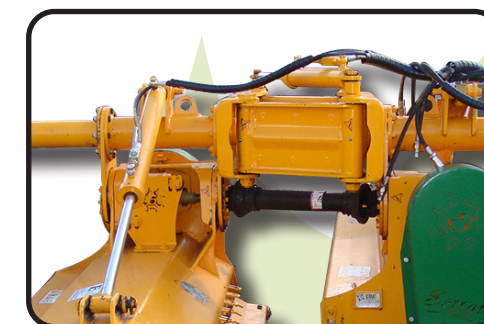

▶ С расширенной системой мы увеличим вес до 140 кг