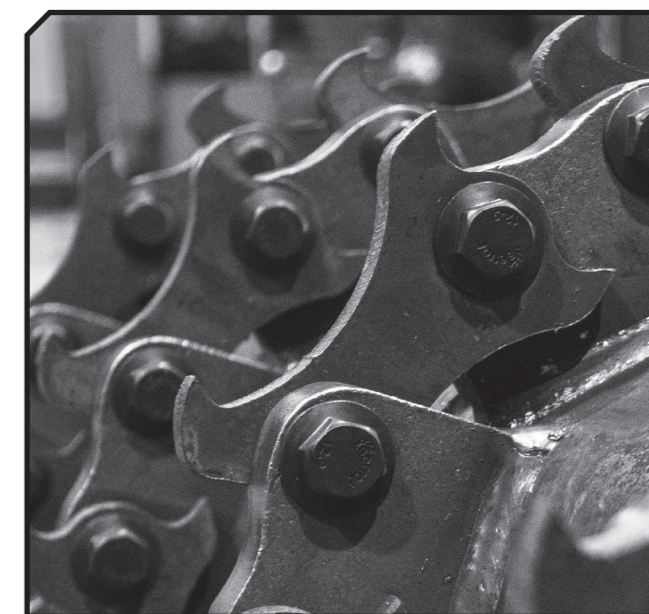

Serrrat

SPLINTER 350

Мульчер с реверсивным гидравлическим питателем, идеально подходит для обрезки оливковых, цитрусовых и орехов. Адаптированный для измельчения остатков диаметром 60 мм, с ротором SPLINTER of SERRAT, который предназначен для тракторов мощностью от 60 до 120 Л.с. Он работает в обратном порядке, чтобы сохранить трактор, так как не проходит через верх ветвей.

ХАРАКТЕРИСТИКИ

- ▶ Шасси из высокопрочной стали, толщина 8 мм.
- ▶ Ротор с технологии SPLINTER Ø 350 мм.
- ▶ Редуктор SERRAT для тракторов между 60 и 120 Л.с.
- ▶ 3 Приводных ремня ХРС.
- ▶ Обработанные ножи.
- ▶ Самоподаватель со системой BRALAKC.
- ▶ Реверсивный гидромотор с высоким крутящим моментом.
- ▶ Подшипниковые узлы из стали.
- ▶ Подшипники роликовые сферические двухрядные радиальные.
- ▶ ВОМ - 540 об/мин (110 Л.с.).
- ▶ Тройная цепь для подборщика.
- ▶ Три ряда стальных контрлезвия.
- ▶ Наземный контроль задних неподвижных колес.
- ▶ Модель полностью соответствует Техническим Нормативным актам ЕС.
- ▶ Информационные таблички и указатели, видимые персоналу.

Три ряда стальных контрлезвия

Опорные колеса

Ротор с технологии SPLINTER

| МОДЕЛЬ | мм | кВт-Л.с. | Контрлезвия | KG | КОЛИЧЕСТВО РЕМНЕЙ | РАЗМЕРЫ | | | | | | |
|---------|------|----------------------|-------------|------|-------------------|---------|------|------|------|------|------|-----|
| | | | | | | A мм | A in | B мм | B in | C мм | C in | |
| T-1300 | 1300 | 45 - 60 88 - 120 | 36 | 865 | 3 ХРС | 1740 | 69" | 1415 | 56" | 1080 | 43" | 540 |
| T-1500 | 1500 | 52 - 70 88 - 120 | 44 | 950 | 3 ХРС | 1940 | 76" | 1415 | 56" | 1080 | 43" | 540 |
| T-1600* | 1600 | 52 - 70 88 - 120 | 46 | 995 | 3 ХРС | 2040 | 80" | 1415 | 56" | 1080 | 43" | 540 |
| T-1800 | 1800 | 52 - 70 88 - 120 | 52 | 1050 | 3 ХРС | 2240 | 88" | 1415 | 56" | 1080 | 43" | 540 |
| T-2000 | 1700 | 75 - 100 88 - 120 | 58 | 1100 | 3 ХРС | 2440 | 96" | 1415 | 56" | 1080 | 43" | 540 |