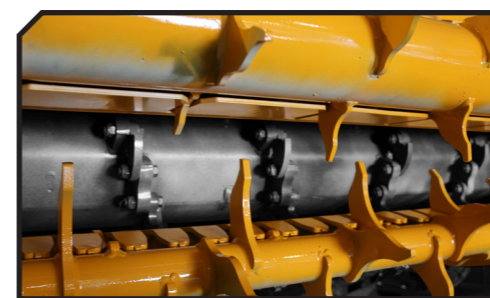

Serrrat

SPLINTER 350

Мульчер с реверсивным гидравлическим питателем, идеально подходит для обрезки оливковых, цитрусовых и орехов. Адаптированный для измельчения остатков диаметром 60 мм, с ротором SPLINTER of SERRAT, который предназначен для тракторов мощностью от 60 до 120 Л.с. Он работает в обратном порядке, чтобы сохранить трактор, так как не проходит через верх ветвей.

ХАРАКТЕРИСТИКИ

- ▶ Шасси из высокопрочной стали, толщина 8 мм.
- ▶ Ротор с технологии SPLINTER Ø 350 мм.
- ▶ Редуктор SERRAT для тракторов между 60 и 120 Л.с.
- ▶ 3 Приводных ремня ХРС.
- ▶ Обработанные ножи.
- ▶ Самоподаватель со системой BRALAKC.
- ▶ Реверсивный гидромотор с высоким крутящим моментом.
- ▶ Подшипниковые узлы из стали.
- ▶ Подшипники роликовые сферические двухрядные радиальные.
- ▶ ВОМ - 540 об/мин (110 Л.с.).
- ▶ Тройная цепь для подборщика.
- ▶ Три ряда стальных контрлезвия.
- ▶ Наземный контроль задних неподвижных колес.
- ▶ Модель полностью соответствует Техническим Нормативным актам ЕС.
- ▶ Информационные таблички и указатели, видимые персоналу.

Три ряда стальных контрлезвия

Опорные колеса

Ротор с технологии SPLINTER

| МОДЕЛЬ | мм | кВт-Л.с. | Контрлезвия | KG | КОЛИЧЕСТВО РЕМНЕЙ | РАЗМЕРЫ | | | | | | |
|---------|------|----------------------|-------------|------|-------------------|---------|------|------|------|------|------|-----|
| | | | | | | A мм | A in | B мм | B in | C мм | C in | |
| T-1300 | 1300 | 45 - 60 88 - 120 | 36 | 865 | 3 ХРС | 1740 | 69" | 1415 | 56" | 1080 | 43" | 540 |
| T-1500 | 1500 | 52 - 70 88 - 120 | 44 | 950 | 3 ХРС | 1940 | 76" | 1415 | 56" | 1080 | 43" | 540 |
| T-1600* | 1600 | 52 - 70 88 - 120 | 46 | 995 | 3 ХРС | 2040 | 80" | 1415 | 56" | 1080 | 43" | 540 |
| T-1800 | 1800 | 52 - 70 88 - 120 | 52 | 1050 | 3 ХРС | 2240 | 88" | 1415 | 56" | 1080 | 43" | 540 |
| T-2000 | 1700 | 75 - 100 88 - 120 | 58 | 1100 | 3 ХРС | 2440 | 96" | 1415 | 56" | 1080 | 43" | 540 |